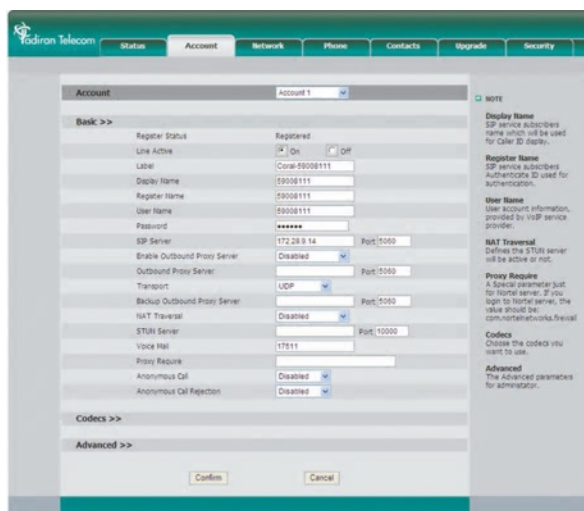

Základní Funkce

- Automatické přihlášení
- Přidržení, uvolnění hovoru
- Předání hovoru s ohlášením. i bez ohlášením
- Opakování volby, zkrácená volba
- Konference pro 3 účastníky
- Přesměrování -vše, obsazeno, nezvedá
- Převzetí hovoru-přímé, ve skupině
- Veřejný rozhlas, interkom
- Blokování hovorů
- Registr hovorů
- Indikace přijatých zpráv
- Zámek telefonu

Nastavení telefonu

T322 lze spravovat přes uživatelsky přívětivé webovské rozhraní nebo přímo z klávesnice telefonního přístroje. Obě metody nabízejí lokalizovaná národní prostředí. Firmware telefonu lze upravit pomocí TFTP protokolu a HTTP centralizované vnitropodnikové adresáře, telefonní seznam T322 na bázi XML je jednoduše k dispozici po stisku příslušného tlačítka.